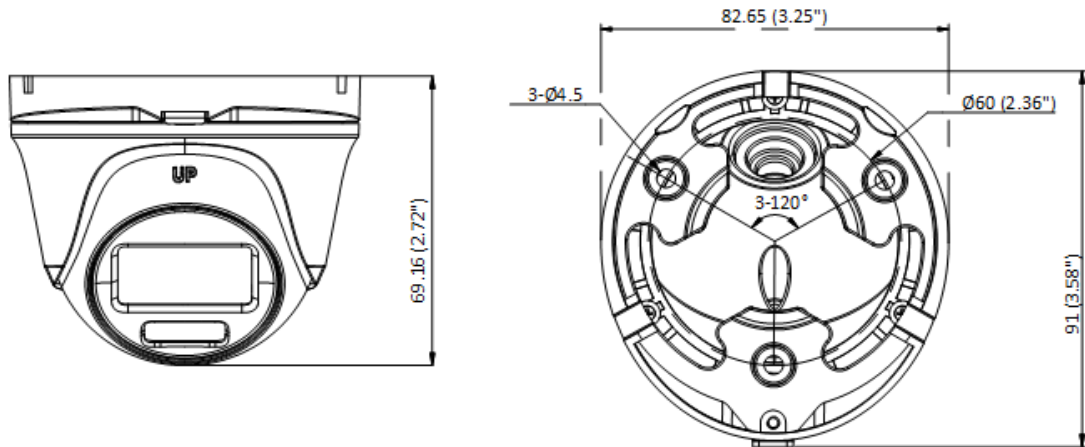

▪ Спецификации

Камера	
Матрица	2 Мп CMOS
Стандарт передачи сигнала	PAL/NTSC
Разрешение	1920 × 1080
Частота кадров	TVI: 1080р @ 25 к/с или 30 к/с CVI: 1080р @ 25 к/с или 30 к/с AHD: 1080р @ 25 к/с или 30 к/с CVBS: PAL/NTSC
Чувствительность	0.001 лк @ (F1.0, AGC вкл), 0 лк с подсветкой белым светом
Скорость электронного затвора	PAL: от 1/25 до 1/50,000 с; NTSC: от 1/30 до 1/50,000 с
Объектив	Фиксированный объектив 2.8 мм, 3.6 мм, 6 мм
Угол обзора	2.8 мм, по горизонтали: 102°, по вертикали: 54°, по диагонали: 121° 3.6 мм, по горизонтали: 80°, по вертикали: 43°, по диагонали: 95° 6 мм, по горизонтали: 52°, по вертикали: 29°, по диагонали: 61°
Крепление объектива	M12
Световой сигнал тревоги	Стробоскоп (подсветка белым светом), немигающий световой сигнал (подсветка белым светом)
Режим «день/ночь»	Цвет
WDR	Цифровой WDR
Регулировка угла наблюдения	Поворот: от 0 до 360°, наклон: от 0 до 75°, вращение: от 0 до 360°
Меню	
Подсветка белым светом	Автоматич./Выкл.
Режим изображения	STD/HIGH-SAT/HIGHLIGHT
AGC	Есть
Режим «день/ночь»	Цвет
Баланс белого	Автоматич./Ручн.
Режим экспозиции (автоматич.)	DWDR, BLC, HLC, Глобальн.
Уменьшение шума	3D DNR/ 2D DNR
Язык	Английский
Функции	Яркость, контрастность, зеркалирование, коррекция дефективных пикселей, резкость, функция Anti-Banding, интеллектуальная подсветка
Режим подсветки	Подсветка белым светом
Интерфейсы	
Видеовыход	Переключаемые TVI/AHD/CVI/CVBS
Основное	
Рабочие условия	От -40 до +60 °С; влажность: 90 % или меньше (без конденсата)
Питание	DC 12 В ± 25 % <i>* Рекомендуется использовать отдельный адаптер питания для каждой камеры.</i>
Потребляемая мощность	Макс. 2.4 Вт
Уровень защиты	IP66
Материал	Металл
Дальность подсветки белым светом	До 20 м
Размеры	82.65 × 91.0 × 69.16 мм (Ø 3.25 × 3.58 × 2.72")
Масса	Приблиз. 238.5 г

▪ Доступные модели

DS-T203L

▪ Размеры (ед. изм.: мм (дюймы))

Unit: mm

▪ Аксессуары

DS-1272ZJ-110-TRS

DS-1276ZJ-SUS

DS-1280ZJ-XS